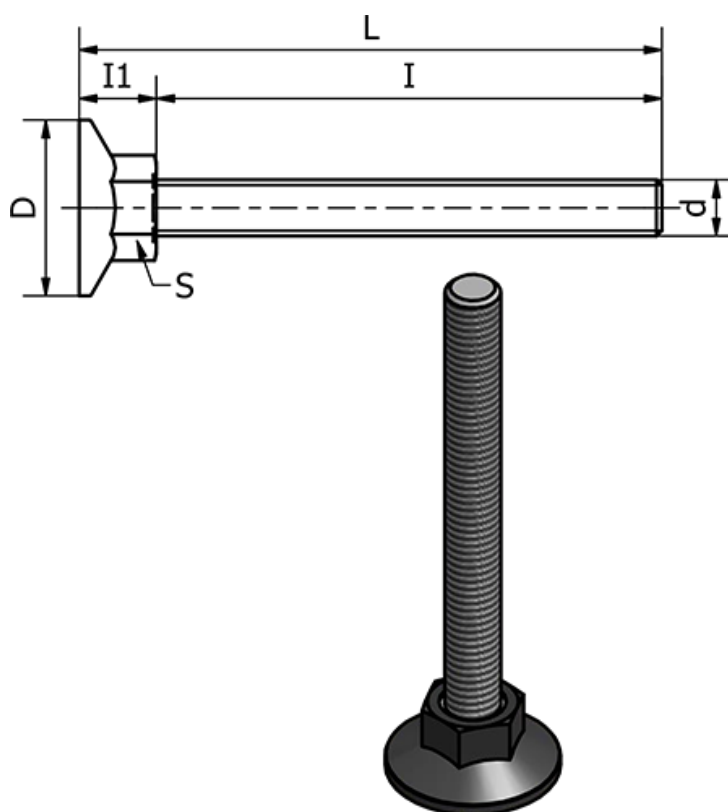

Varenummer: 2310431150  
Beskrivelse: E+G Stilleben  
LX.40-SW17-SST-M12X102

## Mål

|                            |                     |
|----------------------------|---------------------|
| d                          | = M12               |
| D                          | = 40                |
| I                          | = 102               |
| I1                         | = 13                |
| L                          | = 99.5              |
| Max statisk belastning (N) | = 5000              |
| S                          | = 17                |
| Type                       | = AISI 304 Rustfast |